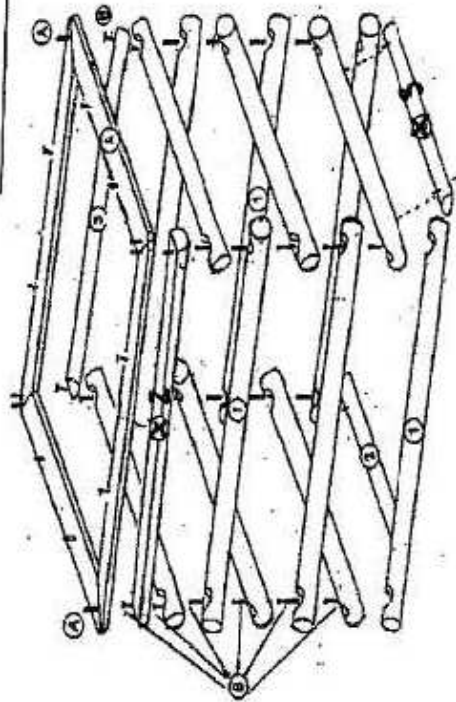

Palisaden - Sandkasten "LIONI" 160x160 cm

AUFBAUANLEITUNG

Seite 1

Vorgesehene Montagezeit

Stückliste			
Pos.	Bezeichnung	Menge (Stck)	
1	Rundholz 8x160	12	cm
2	Halbrundholz 1/2 8x160	2	cm
3	Halbrundholz 1/2 8x128	2	cm
3	Sitzbrett 3x17x160	4	cm
4	Holzschraube 4x60	28	mm
5	Holzschraube 4x70	16	mm

⊕-4x60
⊕-4x70

Geräte

oder