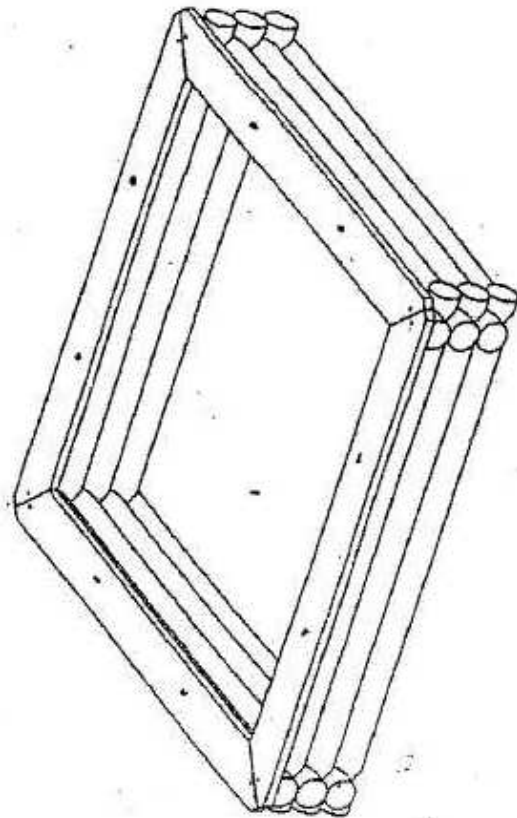

Palisaden - Sandkasten "LIONI" 160x160 cm

AUFBAUANLEITUNG

Seite 1

Vorgesehene Montagezeit

Stückliste			
Pos.	Bezeichnung	Menge (Stck)	
1	Rundholz 8x160	12	cm
2	Halbrundholz 1/2 8x160	2	cm
3	Halbrundholz 1/2 8x128	2	cm
3	Sitzbrett 3x17x160	4	cm
4	Holzschraube 4x60	28	mm
5	Holzschraube 4x70	16	mm

⊕-4x60
⊕-4x70

Geräte

oder