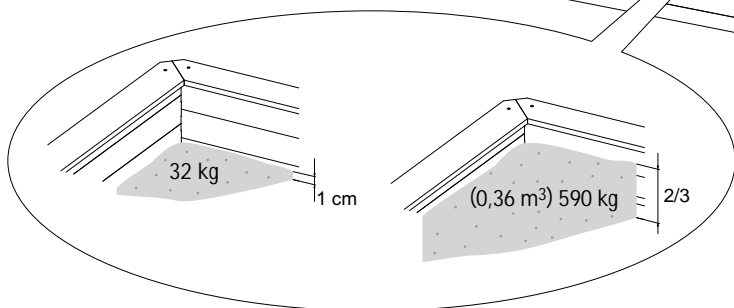

160 x 160 x 30 cm

Art.-Nr. 67059 / EAN-Nr. 5900236670594

Delta Gartenholz Polska Sp. z o.o.  
Zdroje 93  
PL - 89-505 Małe Gacno  
Poland  
Tel.: +48 52 - 33618-00  
Fax: +48 52 - 33618-13

info@delta-gartenholz.com  
www.delta-gartenholz.com