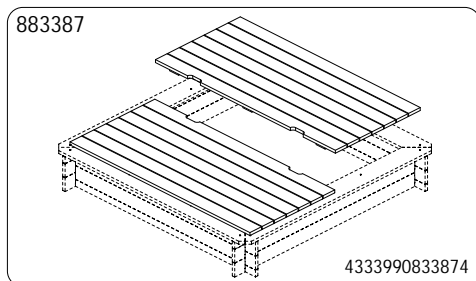

160 x 160 x 30 cm

Art.-Nr. 67059 / EAN-Nr. 5900236670594

Delta Gartenholz Polska Sp. z o.o.  
Zdroje 93  
PL - 89-505 Małe Gacno  
Poland  
Tel.: +48 52 - 33618-00  
Fax: +48 52 - 33618-13

info@delta-gartenholz.com  
www.delta-gartenholz.com