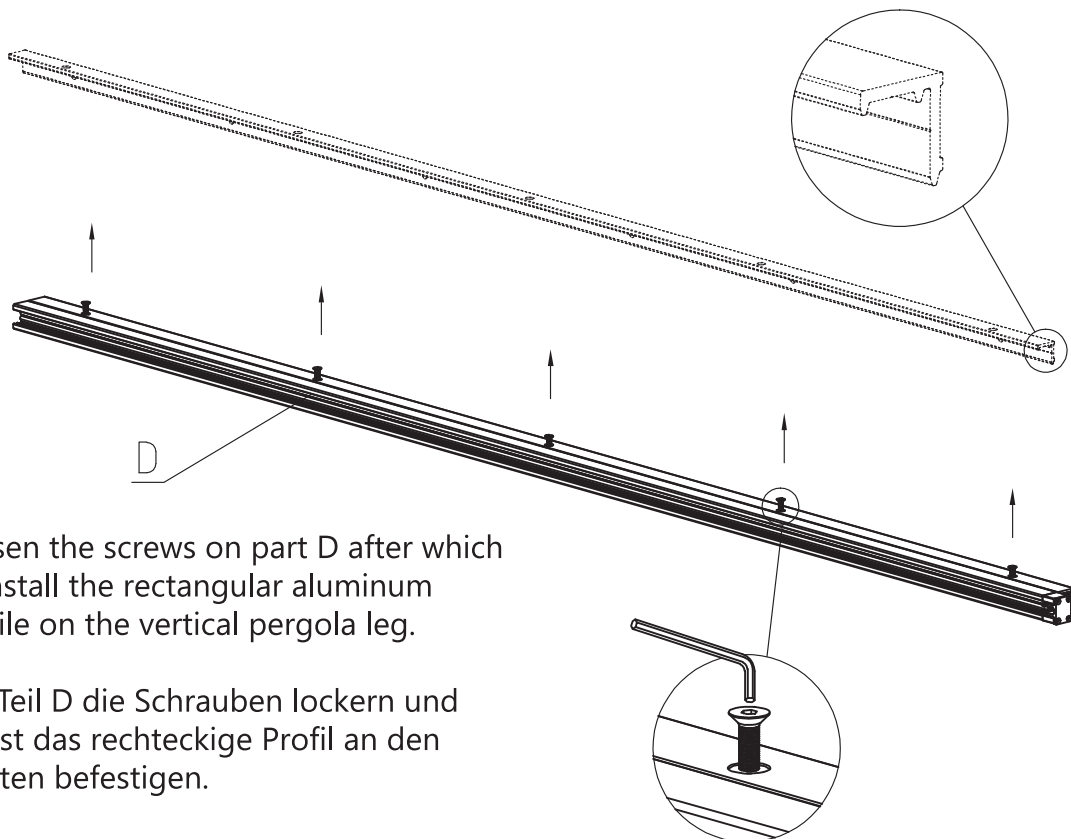

Platzieren Sie Teil B gleichmäßig zwischen den Beinen der Pergola und befestigen Sie es mit E.

Positioning of profile on the Pergola leg.

Positionierung des Winkelprofils am Pfosten.

Loosen the screws on part D after which to install the rectangular aluminum profile on the vertical pergola leg.

Am Teil D die Schrauben lockern und zuerst das rechteckige Profil an den Pfosten befestigen.

Slide the zippers attached to the canvas in to the plastic guide rail of part C and D respectively.

Schieben Sie die an der Plane befestigten Reißverschlüsse in die Kunststoffführungsschiene von Teil C bzw. D.