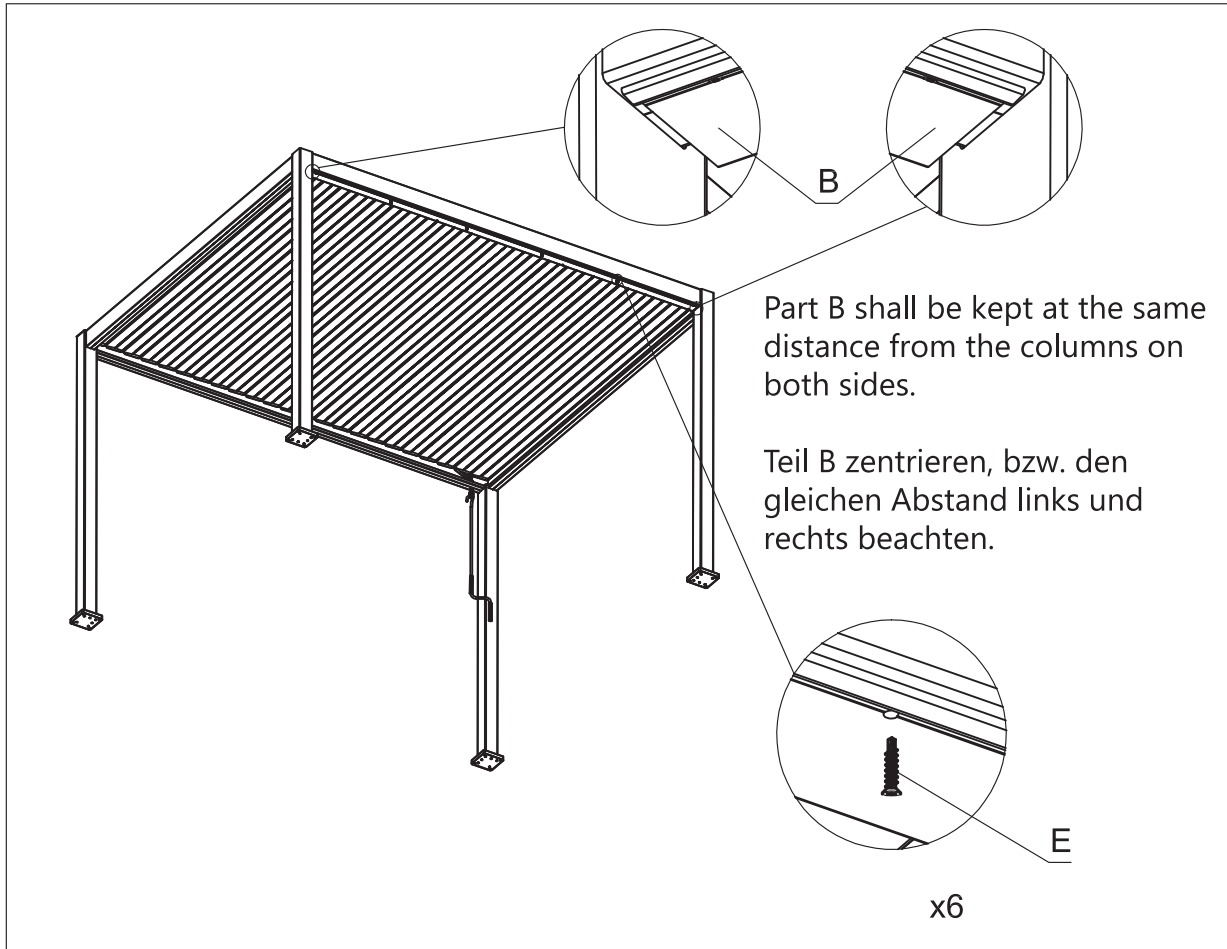

#### **Benötigtes Zubehör**

- Arbeitshandschuhe
- Messer oder Cutter
- Gummihammer
- Maßband
- Wasserwaage
- Akkuschauber & Schlagbohrmaschine
- Passende Bohrer
- 2 Stehleitern

Equally space part B between the pergola's legs, then fasten with E.

Platzieren Sie Teil B gleichmäßig zwischen den Beinen der Pergola und befestigen Sie es mit E.

Positioning of profile on the Pergola leg.

Positionierung des Winkelprofils am Pfosten.

Loosen the screws on part D after which to install the rectangular aluminum profile on the vertical pergola leg.

Am Teil D die Schrauben lockern und zuerst das rechteckige Profil an den Pfosten befestigen.

Slide the zippers attached to the canvas in to the plastic guide rail of part C and D respectively.

Schieben Sie die an der Plane befestigten Reißverschlüsse in die Kunststoffführungsschiene von Teil C bzw. D.