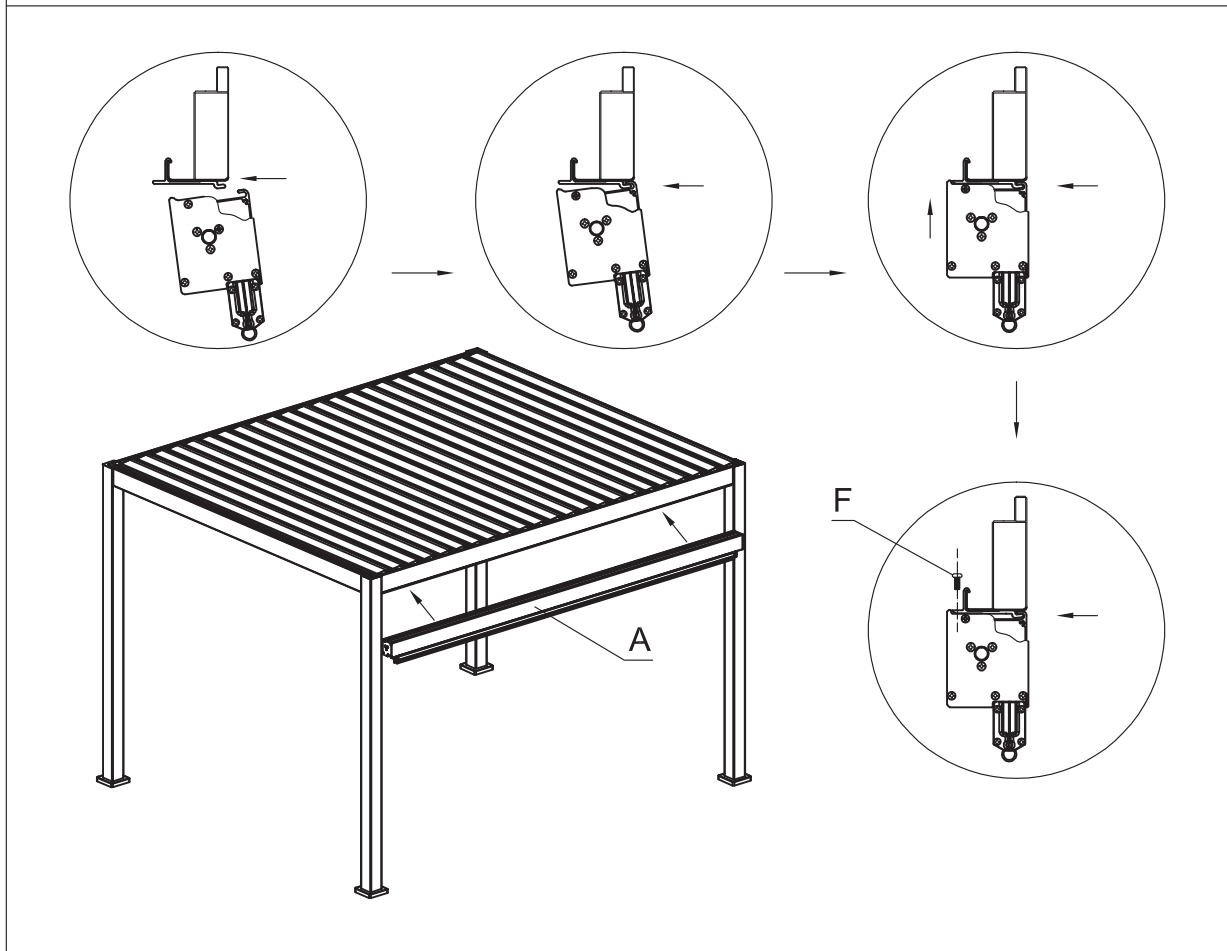

#### **Benötigtes Zubehör**

- Arbeitshandschuhe
- Messer oder Cutter
- Gummihammer
- Maßband
- Wasserwaage
- Akkuschauber & Schlagbohrmaschine
- Passende Bohrer
- 2 Stehleitern

Equally space part B between the pergola's legs, then fasten with E.

Platzieren Sie Teil B gleichmäßig zwischen den Beinen der Pergola und befestigen Sie es mit E.

Positioning of profile on the Pergola leg.

Positionierung des Winkelprofils am Pfosten.

Loosen the screws on part D after which to install the rectangular aluminum profile on the vertical pergola leg.