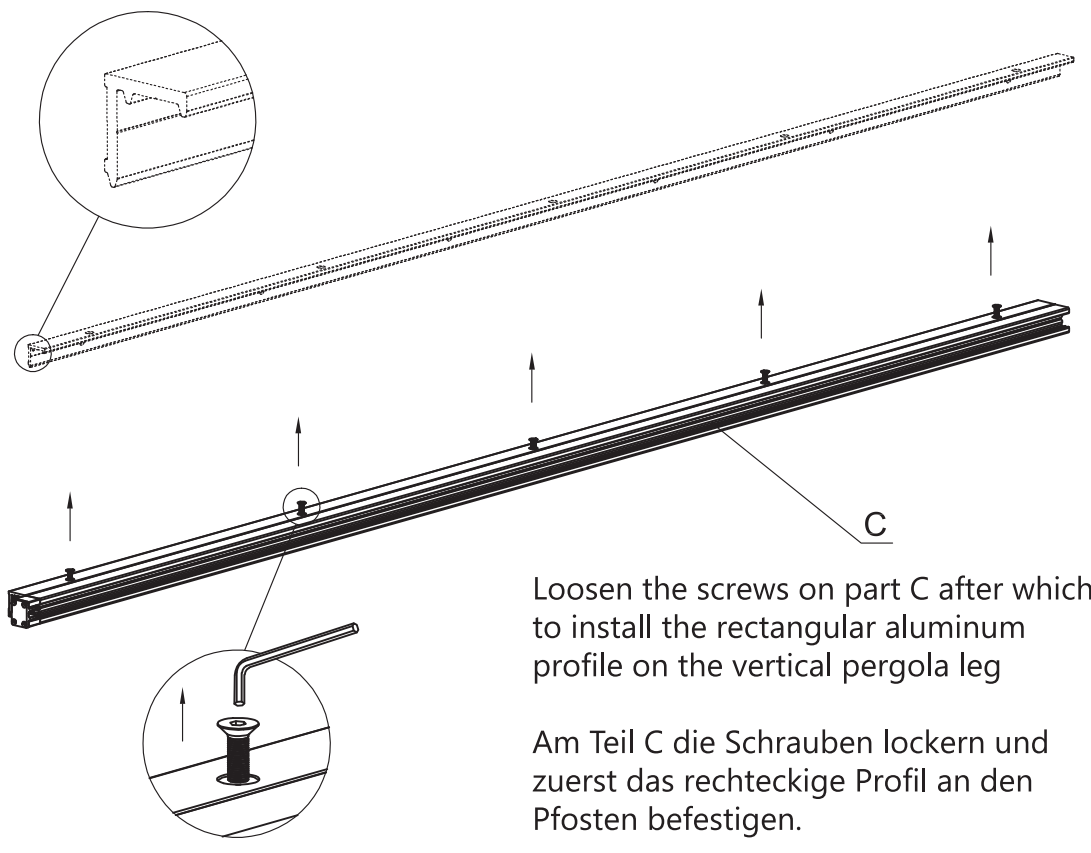

#### **Benötigtes Zubehör**

- Arbeitshandschuhe
- Messer oder Cutter
- Gummihammer
- Maßband
- Wasserwaage
- Akkuschauber & Schlagbohrmaschine
- Passende Bohrer
- 2 Stehleitern

Equally space part B between the pergola's legs, then fasten with E.

Platzieren Sie Teil B gleichmäßig zwischen den Beinen der Pergola und befestigen Sie es mit E.

Positioning of profile on the Pergola leg.

Positionierung des Winkelprofils am Pfosten.

Loosen the screws on part D after which to install the rectangular aluminum profile on the vertical pergola leg.