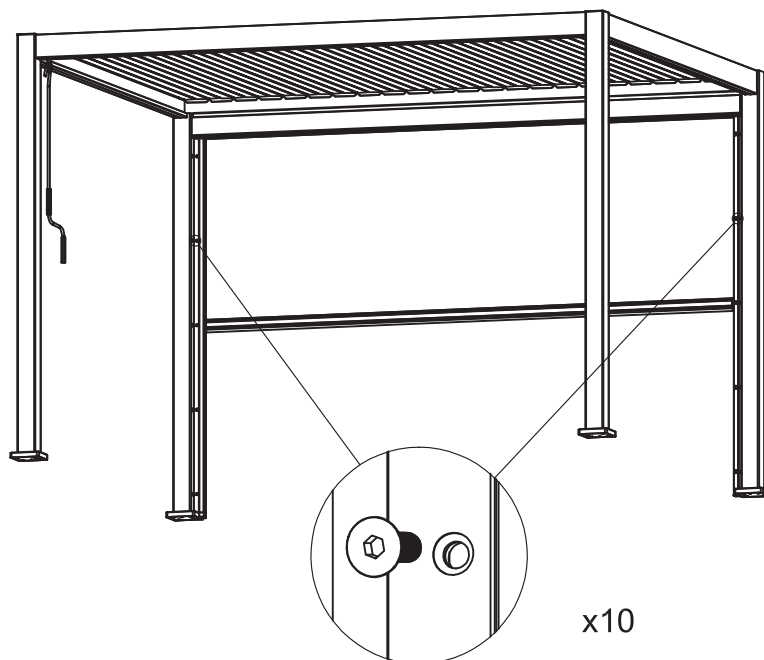

Slide the zippers attached to the canvas in to the plastic guide rail of part C and D respectively.

Schieben Sie die an der Plane befestigten Reißverschlüsse in die Kunststoffführungsschiene von Teil C bzw. D.

⑩

⑪