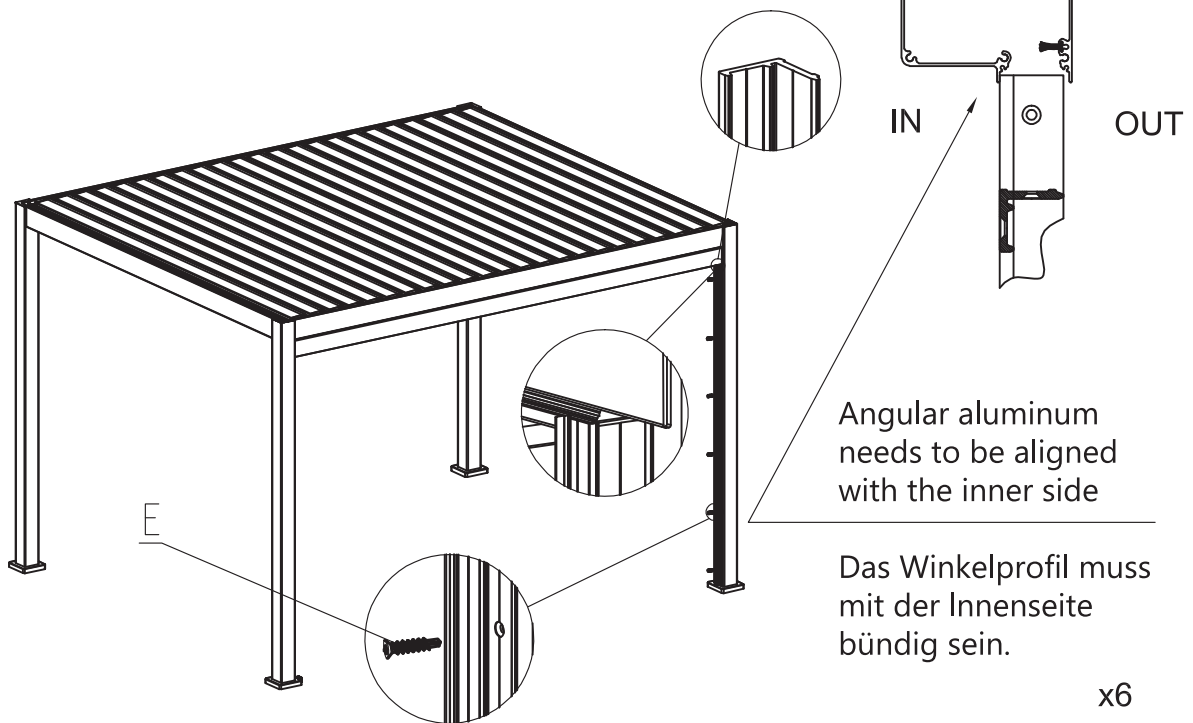

Platzieren Sie Teil B gleichmäßig zwischen den Beinen der Pergola und befestigen Sie es mit E.

Positioning of profile on the Pergola leg.

Positionierung des Winkelprofils am Pfosten.

Loosen the screws on part D after which to install the rectangular aluminum profile on the vertical pergola leg.

Am Teil D die Schrauben lockern und zuerst das rechteckige Profil an den Pfosten befestigen.

Slide the zippers attached to the canvas in to the plastic guide rail of part C and D respectively.

Schieben Sie die an der Plane befestigten Reißverschlüsse in die Kunststoffführungsschiene von Teil C bzw. D.