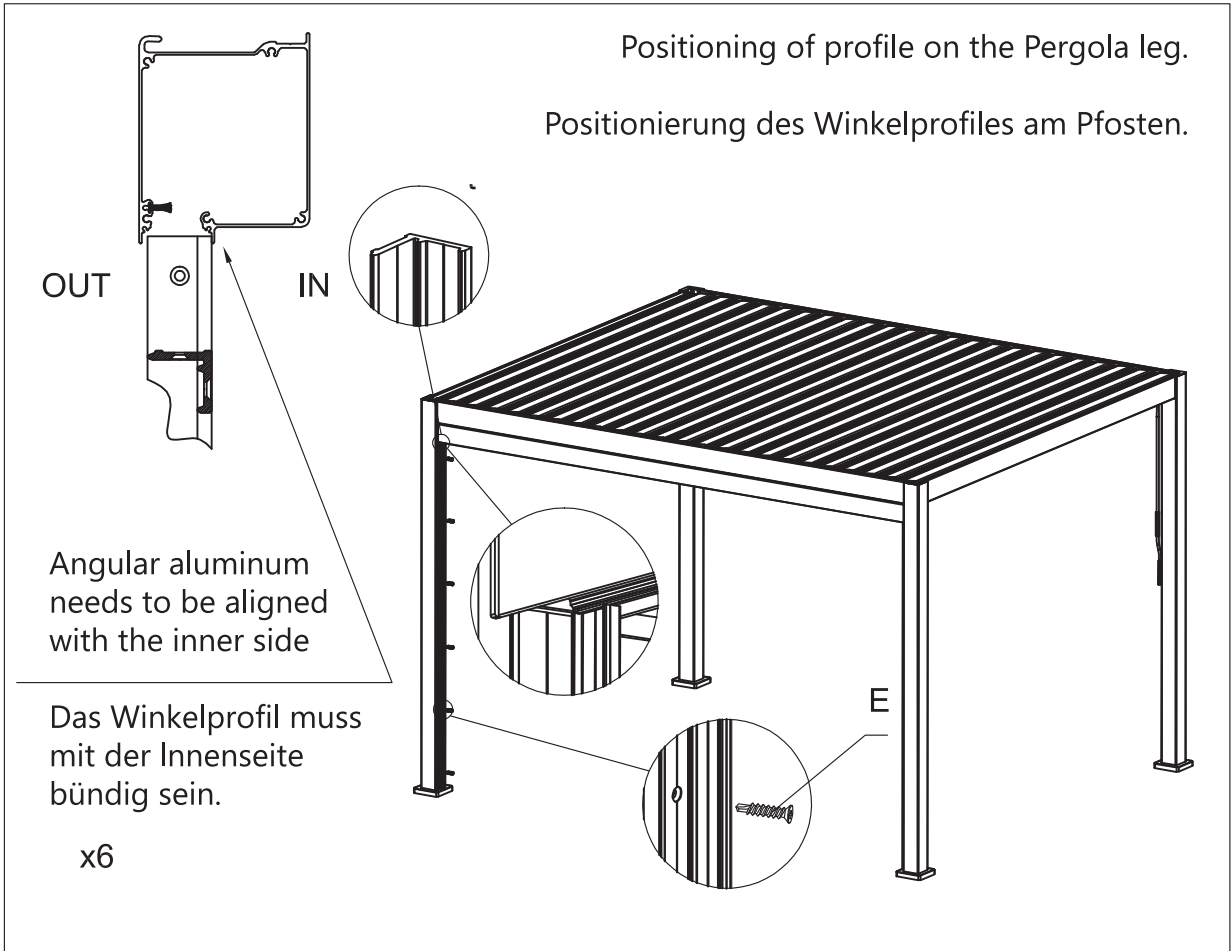

Platzieren Sie Teil B gleichmäßig zwischen den Beinen der Pergola und befestigen Sie es mit E.

Positioning of profile on the Pergola leg.

Positionierung des Winkelprofils am Pfosten.

Loosen the screws on part D after which to install the rectangular aluminum profile on the vertical pergola leg.

Am Teil D die Schrauben lockern und zuerst das rechteckige Profil an den Pfosten befestigen.

Slide the zippers attached to the canvas in to the plastic guide rail of part C and D respectively.

Schieben Sie die an der Plane befestigten Reißverschlüsse in die Kunststoffführungsschiene von Teil C bzw. D.