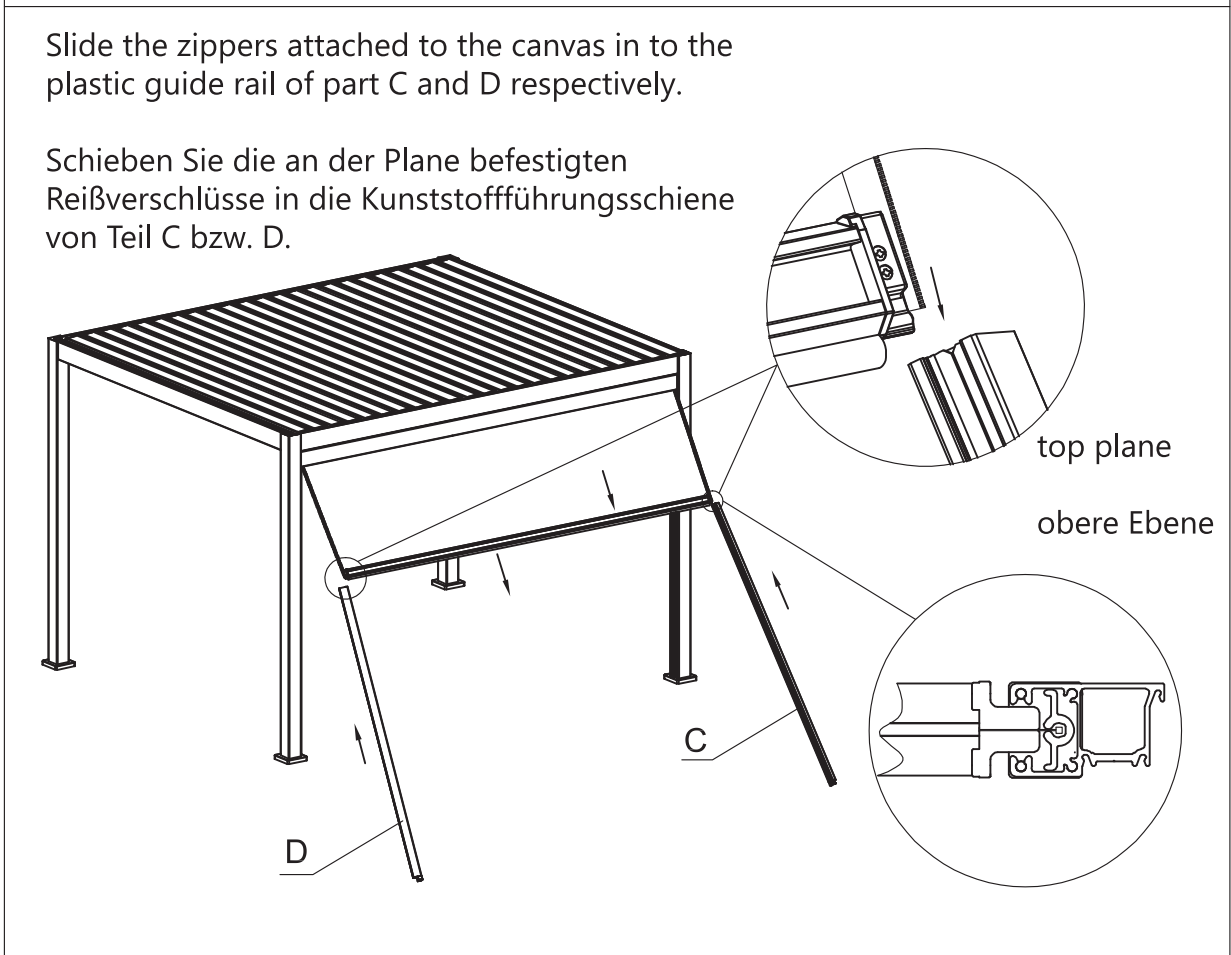

Platzieren Sie Teil B gleichmäßig zwischen den Beinen der Pergola und befestigen Sie es mit E.

Positioning of profile on the Pergola leg.

Positionierung des Winkelprofils am Pfosten.

Loosen the screws on part D after which to install the rectangular aluminum profile on the vertical pergola leg.

Am Teil D die Schrauben lockern und zuerst das rechteckige Profil an den Pfosten befestigen.

Slide the zippers attached to the canvas in to the plastic guide rail of part C and D respectively.

Schieben Sie die an der Plane befestigten Reißverschlüsse in die Kunststoffführungsschiene von Teil C bzw. D.