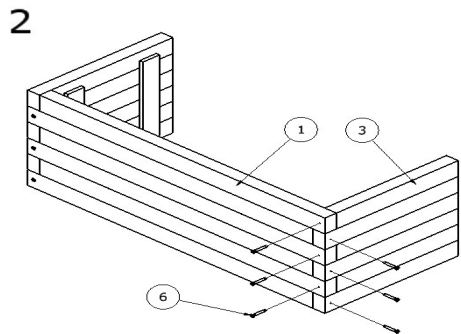

Art.Nr. 885468

BLUMENKASTEN mit Rankgitter gerade, grau lasiert
40x120x170 cm

AUFBAUANLEITUNG

Stückliste				
Nr	Bezeichnung	Maße		Menge
1	Vorderwand	27,5x116,5	cm	1
2	Seitenwand rechts	27,5x35,5	cm	1
3	Seitenwand links	27,5x35,5	cm	1
4	Hinterwand mit Gitter	120x170	cm	1
5	Boden	33x113	cm	1
6	Holzschraube	4x60	mm	12
7	Holzschraube	4x70	mm	10
8	Folie	50x300	cm	1
9	Montageanleitung			1