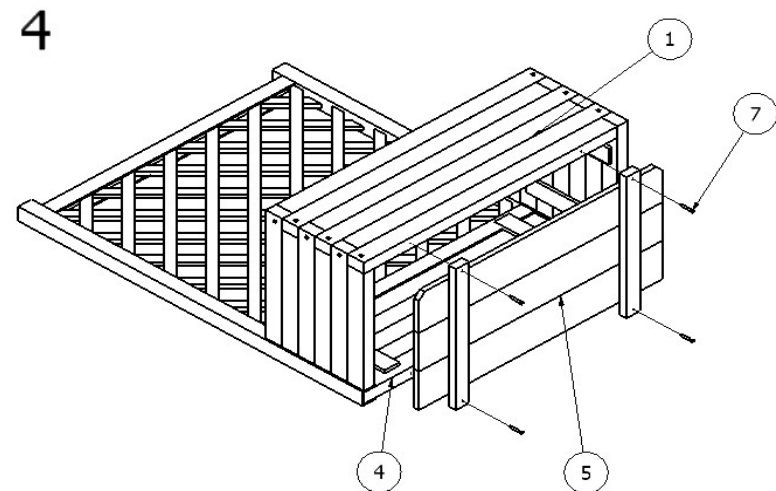

Art.Nr. 885468

BLUMENKASTEN mit Rankgitter gerade, grau lasiert
40x120x170 cm

AUFBAUANLEITUNG

Stückliste				
Nr	Bezeichnung	Maße		Menge
1	Vorderwand	27,5x116,5	cm	1
2	Seitenwand rechts	27,5x35,5	cm	1
3	Seitenwand links	27,5x35,5	cm	1
4	Hinterwand mit Gitter	120x170	cm	1
5	Boden	33x113	cm	1
6	Holzschraube	4x60	mm	12
7	Holzschraube	4x70	mm	10
8	Folie	50x300	cm	1
9	Montageanleitung			1

Geräte

L.Nr. 977894

2020