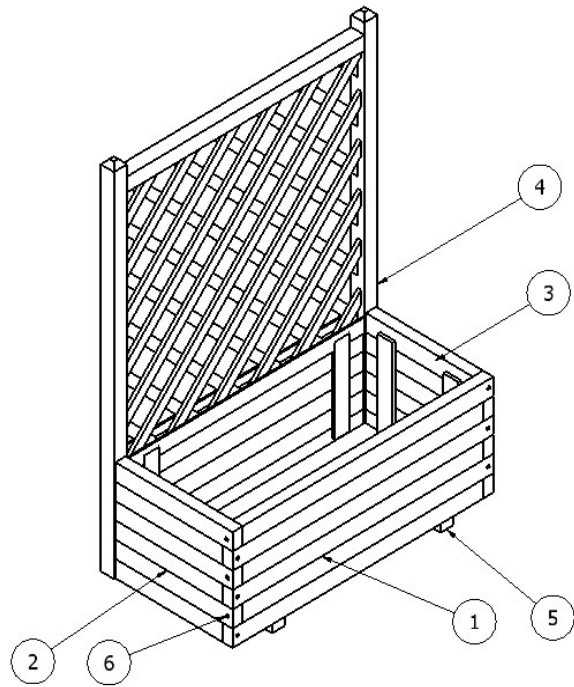

Art.Nr. 885468

BLUMENKASTEN mit Rankgitter gerade, grau lasiert
40x120x170 cm

AUFBAUANLEITUNG

Stückliste				
Nr	Bezeichnung	Maße		Menge
1	Vorderwand	27,5x116,5	cm	1
2	Seitenwand rechts	27,5x35,5	cm	1
3	Seitenwand links	27,5x35,5	cm	1
4	Hinterwand mit Gitter	120x170	cm	1
5	Boden	33x113	cm	1
6	Holzschraube	4x60	mm	12
7	Holzschraube	4x70	mm	10
8	Folie	50x300	cm	1
9	Montageanleitung			1