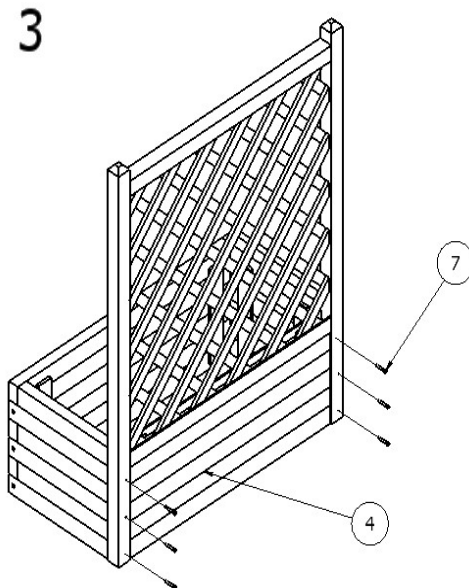

Art.Nr. 885468

BLUMENKASTEN mit Rankgitter gerade, grau lasiert
40x120x170 cm

AUFBAUANLEITUNG

Stückliste				
Nr	Bezeichnung	Maße		Menge
1	Vorderwand	27,5x116,5	cm	1
2	Seitenwand rechts	27,5x35,5	cm	1
3	Seitenwand links	27,5x35,5	cm	1
4	Hinterwand mit Gitter	120x170	cm	1
5	Boden	33x113	cm	1
6	Holzschraube	4x60	mm	12
7	Holzschraube	4x70	mm	10
8	Folie	50x300	cm	1
9	Montageanleitung			1