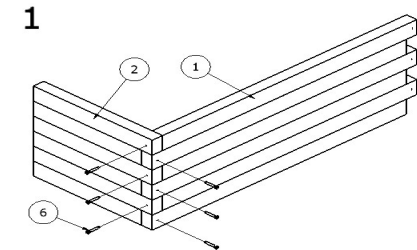

Art.Nr. 885468

BLUMENKASTEN mit Rankgitter gerade, grau lasiert
40x120x170 cm

AUFBAUANLEITUNG

Stückliste				
Nr	Bezeichnung	Maße		Menge
1	Vorderwand	27,5x116,5	cm	1
2	Seitenwand rechts	27,5x35,5	cm	1
3	Seitenwand links	27,5x35,5	cm	1
4	Hinterwand mit Gitter	120x170	cm	1
5	Boden	33x113	cm	1
6	Holzschraube	4x60	mm	12
7	Holzschraube	4x70	mm	10
8	Folie	50x300	cm	1
9	Montageanleitung			1

Geräte

L.Nr. 977894

2020