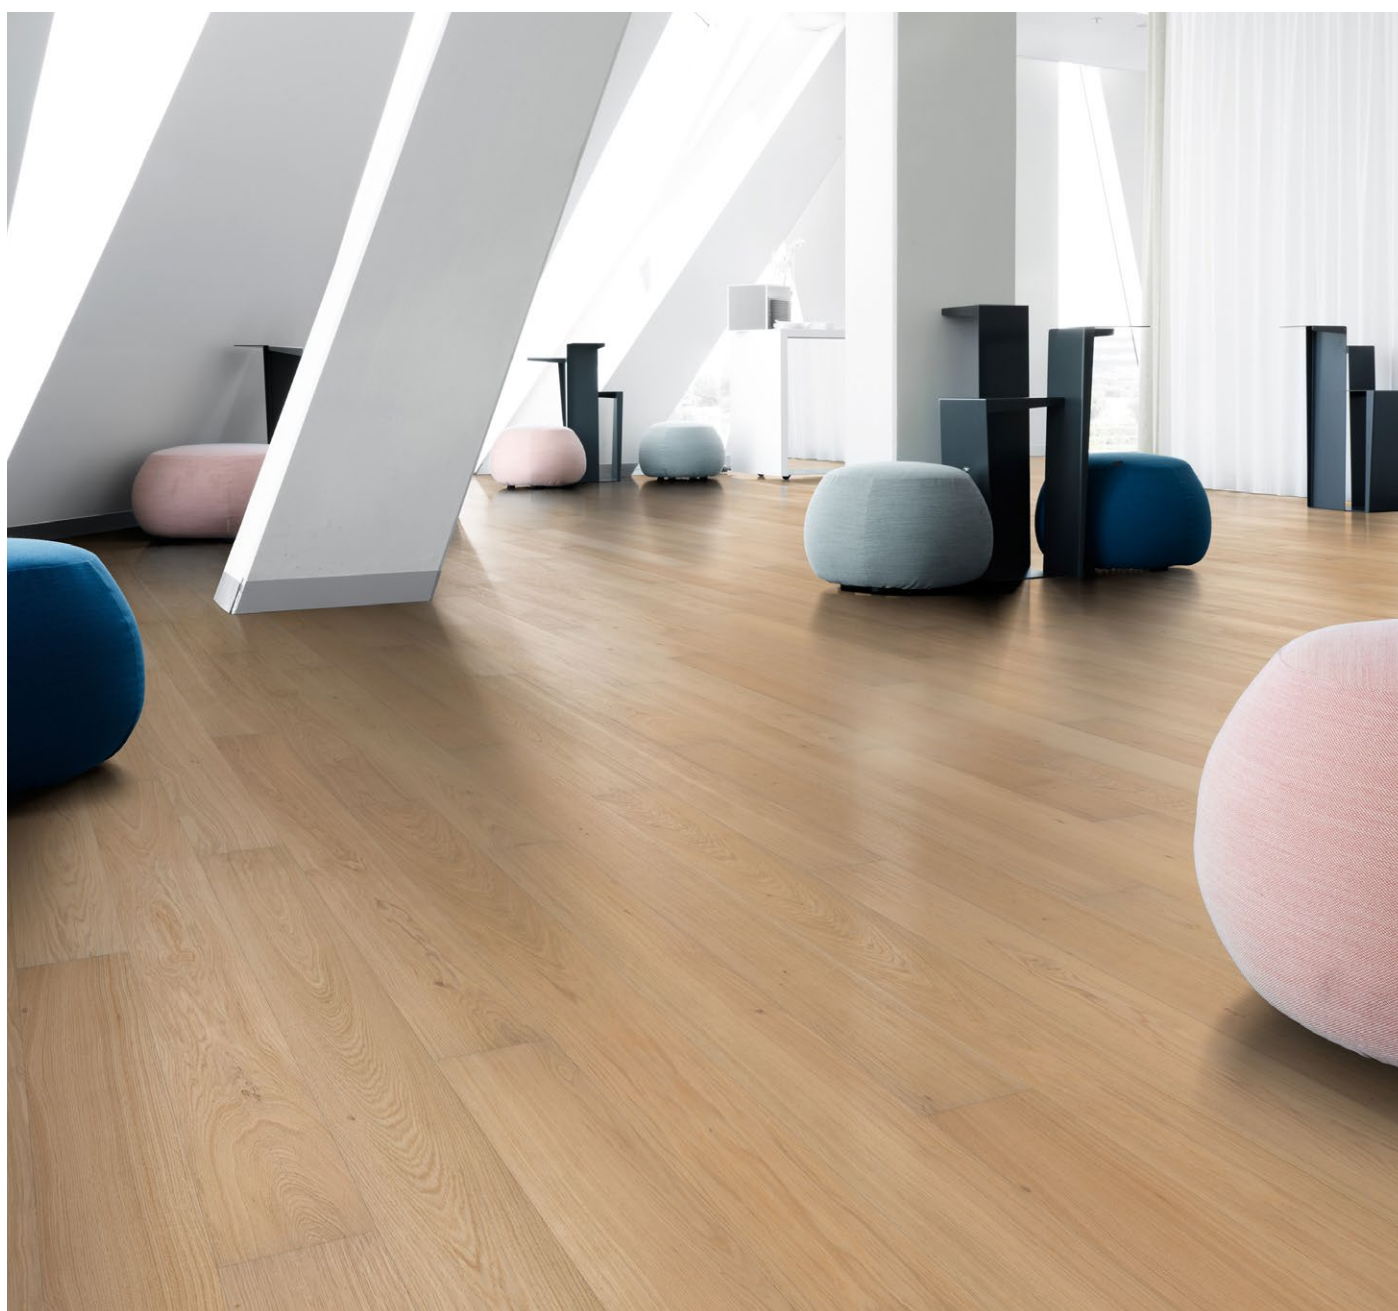

Eiche AB cremeweiß, Naturöl

Aufbau	2-Schicht	Sortierung	AB
Besonderheiten	gebürstet, 4-seitig gefast	Beschreibung	Diese Holzsortierung beinhaltet die ruhigen und weniger kontrastreichen Teile des Holzes. Splintfrei und weitgehend astfrei (vereinzelt sind Punktäste möglich).
Nutzschicht	ca. 3,6 mm		
Trägermaterial	Birkensperrholz		
Verbindung	Nut-Feder		
Design	Maxistab		
Fußbodenheizung	geeignet		Die Sortierung entspricht mindestens den Vorgaben des Sortierungsmerkmals O(Kreis) gemäß EN13489:2014

Artikelnummer	Oberfläche	Abmessung (mm)	Dielen / Paket	m ² / Paket	kg / Paket
111PABEKFVKE180	Naturöl	1800 x 180 x 11	8	2,59	103,60

Der Originalboden kann vom Bild abweichen. Holz ist ein Naturmaterial. Die Sortierung dieses Produkts ist nicht willkürlich, jedoch den natürlichen Schwankungen in Farbe und Struktur ausgesetzt.