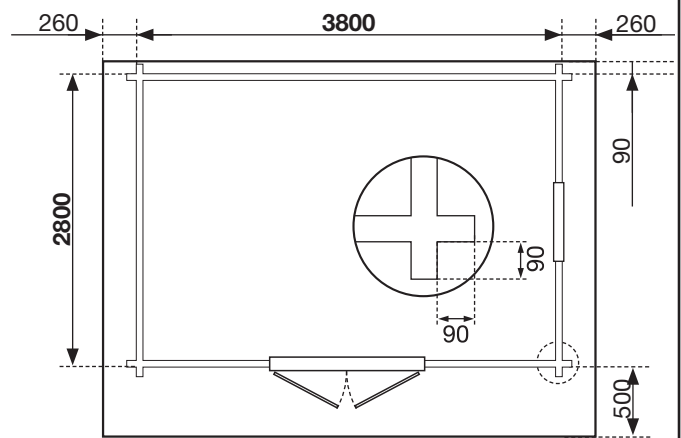

Donau 34 mm

Donau 34	112117	10,6 m ²	23 m ³	6 x	<table border="1"> <tr> <td>⊗</td> <td>Ⓨ</td> <td>Ⓩ</td> <td></td> </tr> <tr> <td>1,12 m</td> <td>4,42 m</td> <td>0,61 m</td> <td>886 kg</td> </tr> </table>	⊗	Ⓨ	Ⓩ		1,12 m	4,42 m	0,61 m	886 kg
⊗	Ⓨ	Ⓩ											
1,12 m	4,42 m	0,61 m	886 kg										