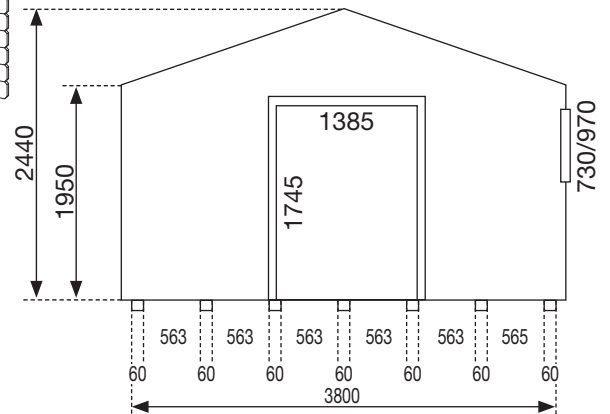

Donau 34 mm

Donau 34	112117	10,6 m ²	23 m ³	6 x	<table border="1"> <tr> <td>⊗</td> <td>Ⓨ</td> <td>Ⓩ</td> <td></td> </tr> <tr> <td>1,12 m</td> <td>4,42 m</td> <td>0,61 m</td> <td>886 kg</td> </tr> </table>	⊗	Ⓨ	Ⓩ		1,12 m	4,42 m	0,61 m	886 kg
⊗	Ⓨ	Ⓩ											
1,12 m	4,42 m	0,61 m	886 kg										