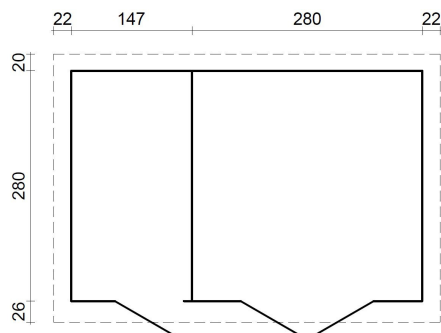

# Palmako

LEMEKS GROUP

28 mm

447x300  
cm

26 cm

200 cm

231 cm

11,5  
m<sup>2</sup>

25,1  
m<sup>3</sup>

16 / 16  
mm

Option

EPDM

-

20 pcs

Eco

## Korinstadt, Art. Nr. 881494

FRAB28-4530

Dachfläche: 15 m<sup>2</sup>  
Bedarf an Dachpappe (10 m Rolle): 2  
Paketmaße (LxBxH mm) ca. 6000x1180x490 mm

Dachneigung: 4,9 °  
Gewicht ca. 820 kg