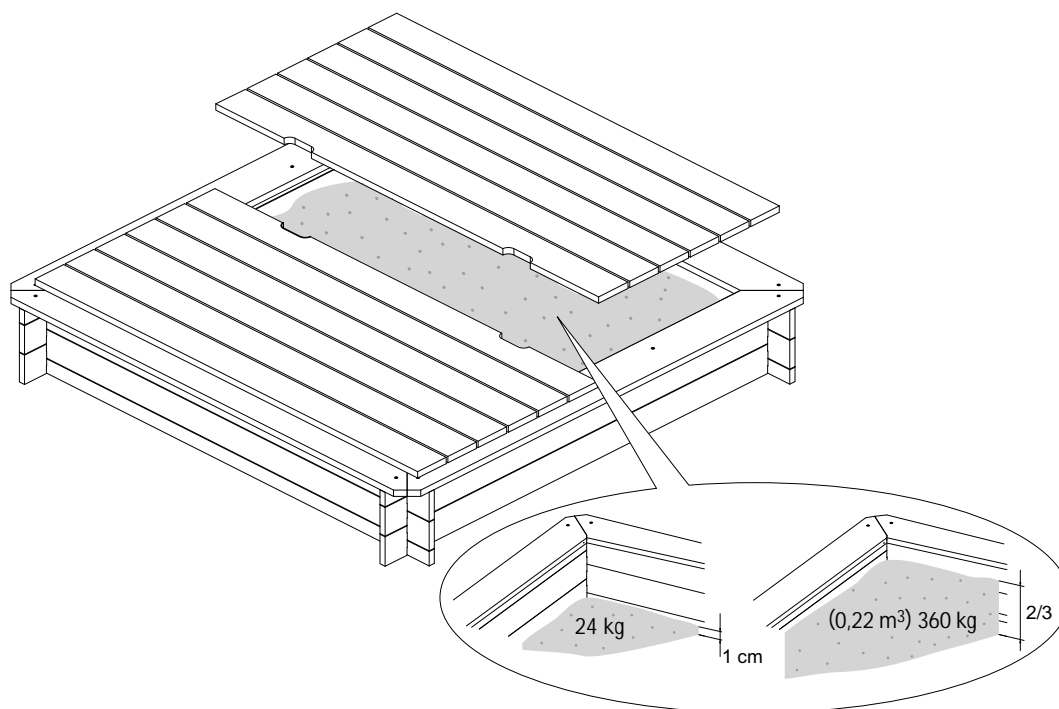

140 x 140 cm

Art.-Nr. 67058 / EAN-Nr. 5900236670587

Delta Gartenholz Polska Sp. z o.o.  
Zdroje 93  
PL - 89-505 Małe Gacno  
Poland  
Tel.: +48 52 - 33618-00  
Fax: +48 52 - 33618-13

info@delta-gartenholz.com  
www.delta-gartenholz.com