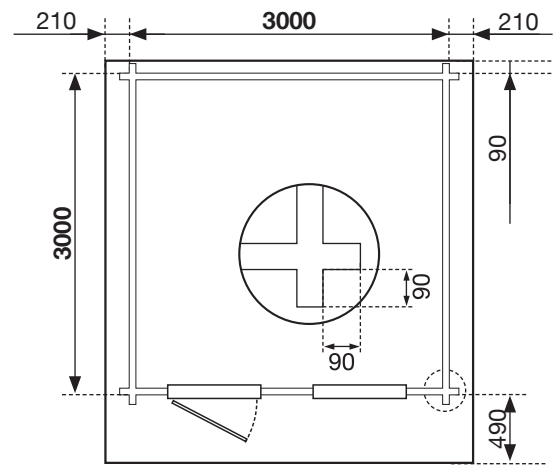

Spree 28 mm

Spree	Art. N. 112414	9,0 m ²	20 m ³	5 x	<table border="1"> <tr> <td>X</td> <td>Y</td> <td>Z</td> <td></td> </tr> <tr> <td>1,12 m</td> <td>3,90 m</td> <td>0,54 m</td> <td>586 kg</td> </tr> </table>	X	Y	Z		1,12 m	3,90 m	0,54 m	586 kg
X	Y	Z											
1,12 m	3,90 m	0,54 m	586 kg										