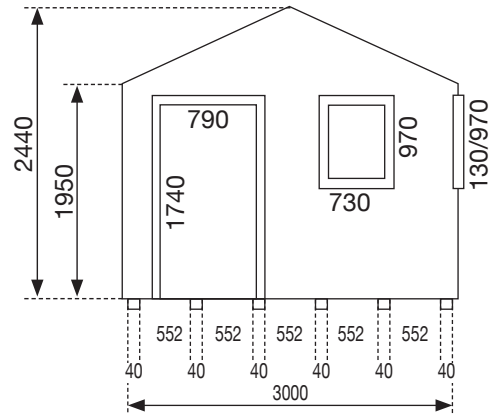

Spree 28 mm

Spree	Art. N. 112414	9,0 m ²	20 m ³	5 x	<table border="1"> <tr> <td>X</td> <td>Y</td> <td>Z</td> <td></td> </tr> <tr> <td>1,12 m</td> <td>3,90 m</td> <td>0,54 m</td> <td>586 kg</td> </tr> </table>	X	Y	Z		1,12 m	3,90 m	0,54 m	586 kg
X	Y	Z											
1,12 m	3,90 m	0,54 m	586 kg										