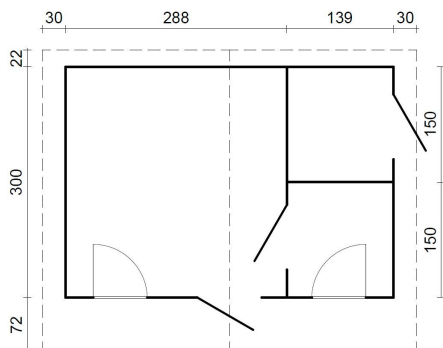

Palmako

LEMEKS GROUP

34 mm

447x320
cm

72 cm

205 cm

274 cm

12,2
m²

29,14
m³

16 / 16
mm

Option

EPDM

Option

16 pcs

Eco

Lillesand

FRAC34-4532

Dachfläche: 19,8 m²
Bedarf an Schindeln (3m² Packung): 8
Paketmaße (LxBxH mm) ca. 6000x1180x630 mm

Dachneigung: 16,5°
Bedarf an Dachpappe (10 m Rolle): 4
Gewicht ca. 1200 kg